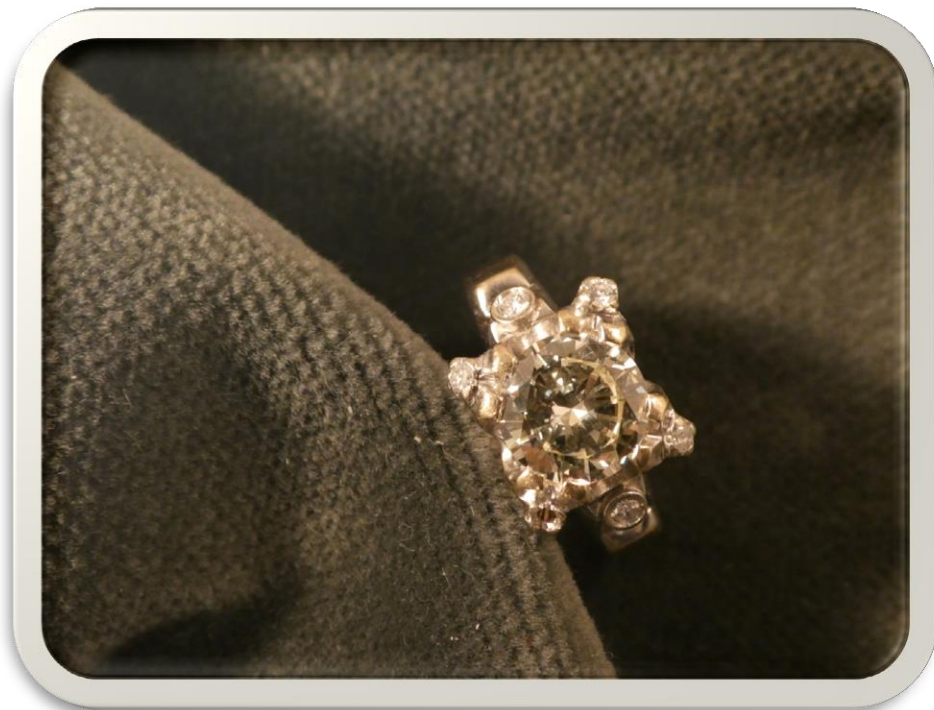

Base asta

€ 400

BANCA
CR FIRENZE

BANCA
CR FIRENZE

N°470238-79 Lotto 1

Anello in oro con brillanti
(centrale ct 1,80 ca)
1 brillante mancante

g 7

Base asta