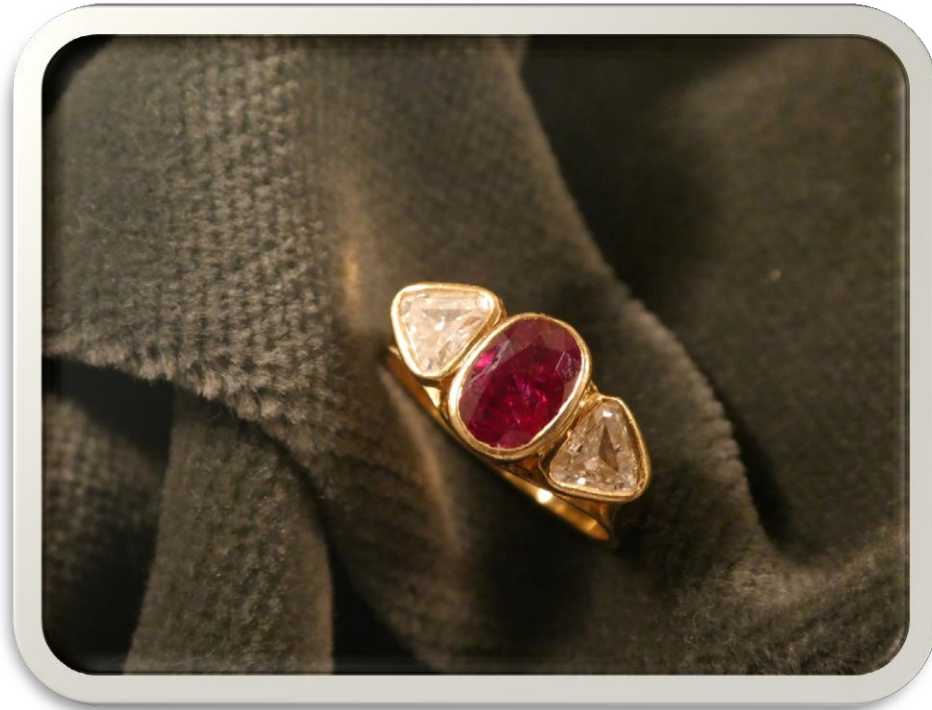

BANCA
CR FIRENZE

N°471151-22 Lotto 3

Anello in oro con pietra e
brillanti

g 4

Base asta

€ 250

BANCA
CR FIRENZE