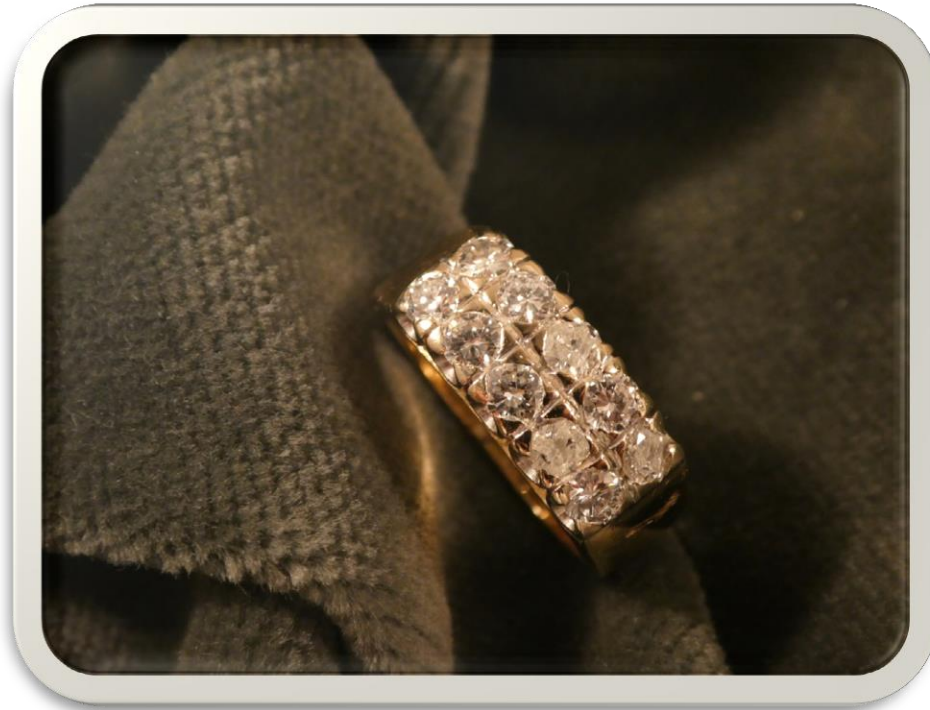

BANCA
CR FIRENZE

N°461883-66

Anello in oro con brillanti
(3 scheggiati)

g 8

Base asta

€ 360

BANCA
CR FIRENZE