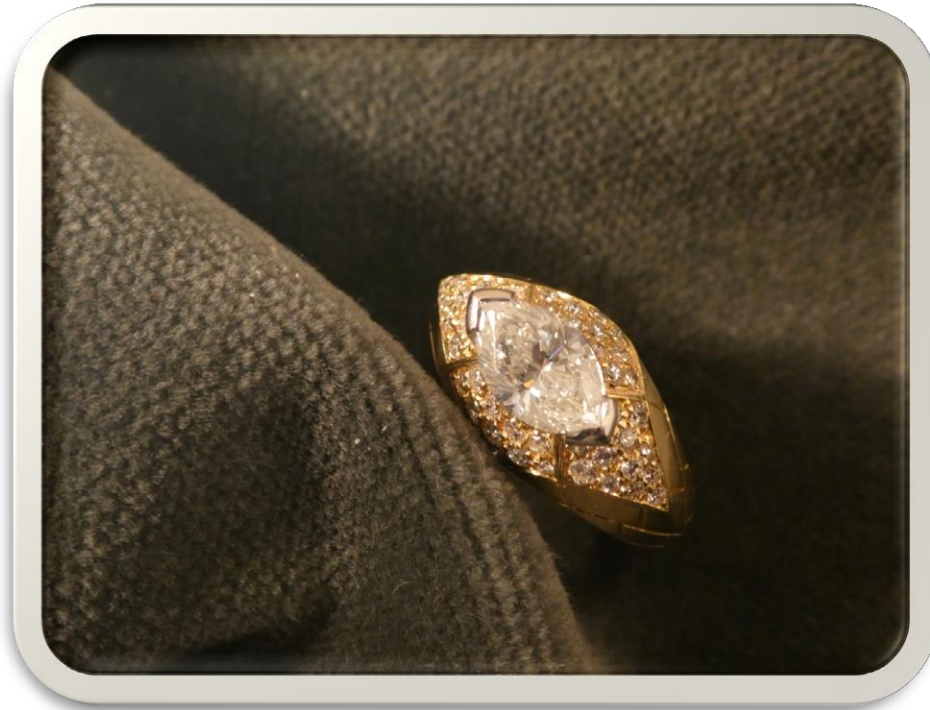

N°458399-74

Anello in oro con brillanti
(marquise centrale ct 1,45
ca.)

g 8

Base asta

€ 2.600

BANCA
CR FIRENZE

BANCA
CR FIRENZE

N°463177-02 Lotto 1