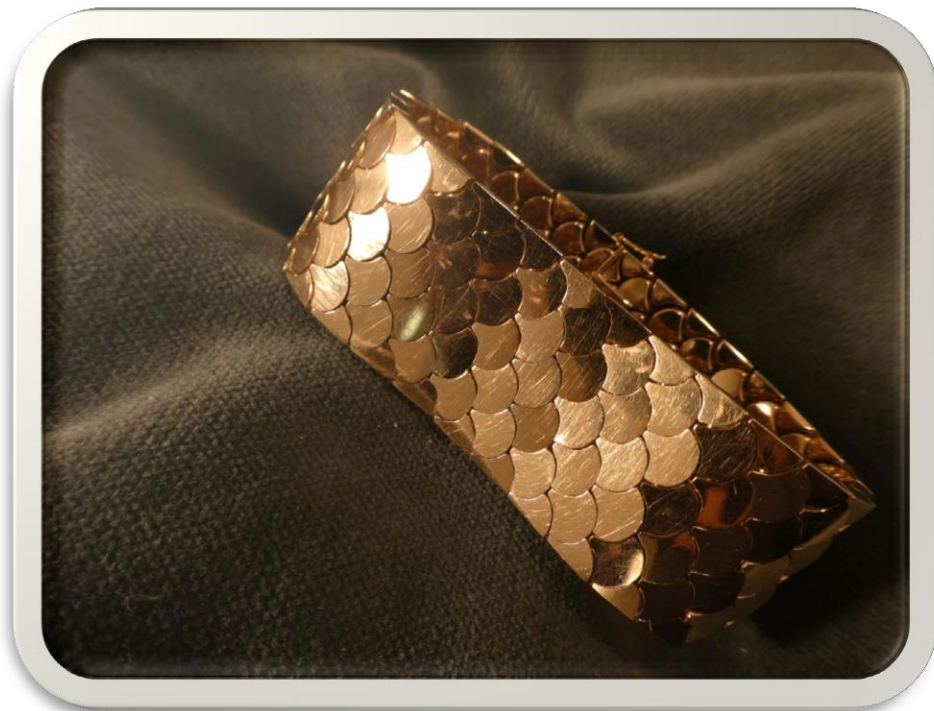

BANCA
CR FIRENZE

N°461883-66

Anello in oro con brillanti
(3 scheggiati)

g 8

Base asta

€ 360

BANCA
CR FIRENZE

BANCA
CR FIRENZE