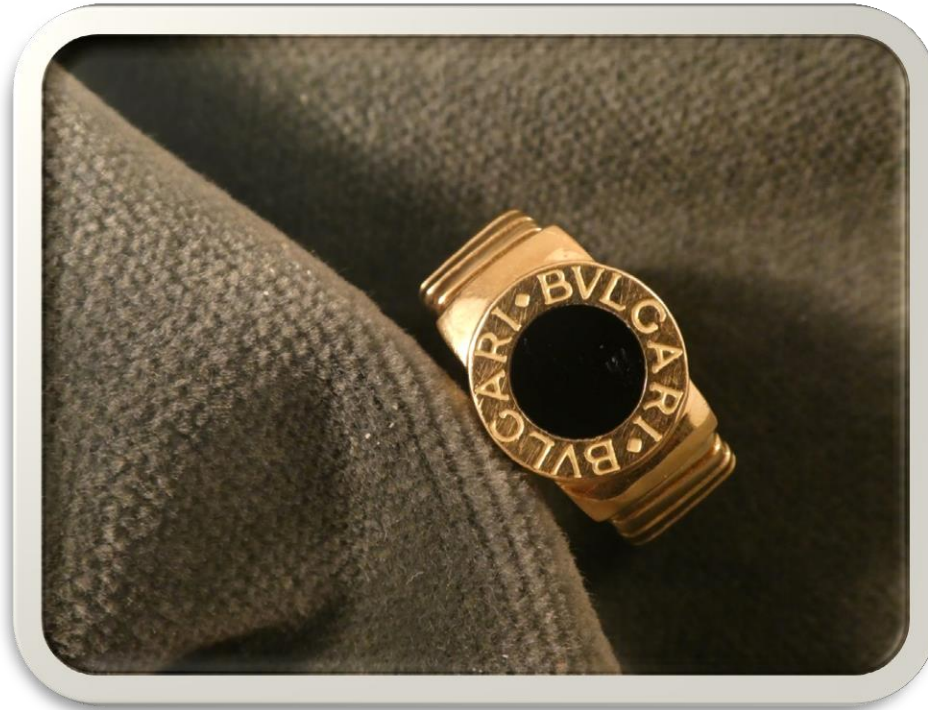

BANCA
CR FIRENZE

N°471153-24 Lotto 1

Orologio da tasca «Zenith»
con catena

g 99

Base asta

€ 1.100

BANCA
CR FIRENZE

BANCA
CR FIRENZE