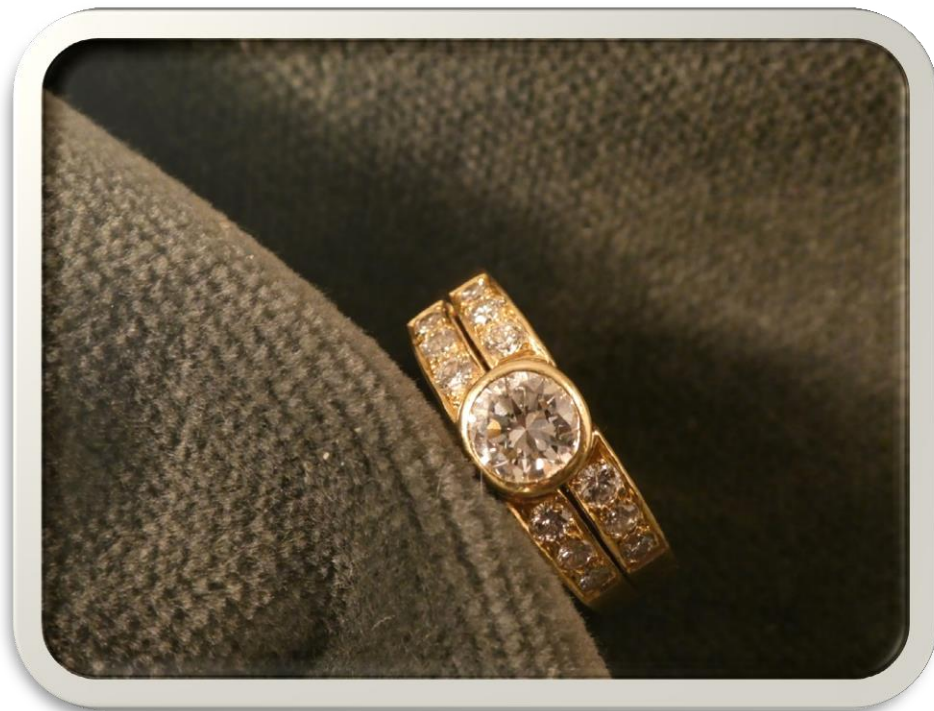

g 20

Base asta

€ 300

BANCA
CR FIRENZE

BANCA
CR FIRENZE

N° 2020752-48 Lotto 1

Anello in oro con brillanti
(centrale ct.0.60 ca.)

g 7,5