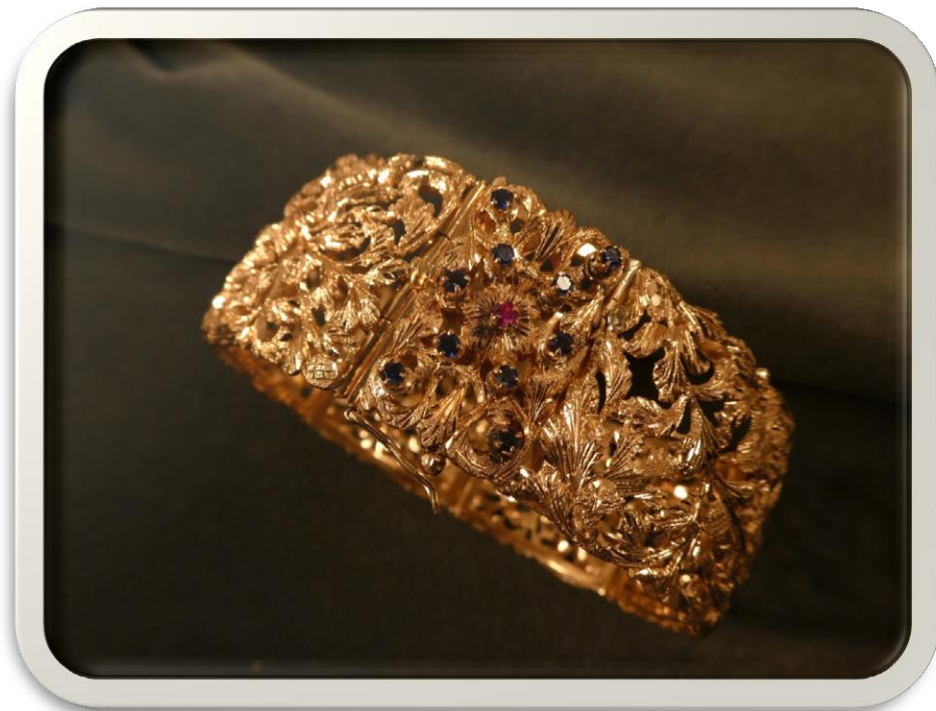

g 70,5

Base asta

€ 1.600

BANCA
CR FIRENZE

BANCA
CR FIRENZE

N°468719-15 Lotto 2

Bracciale in oro

g 64