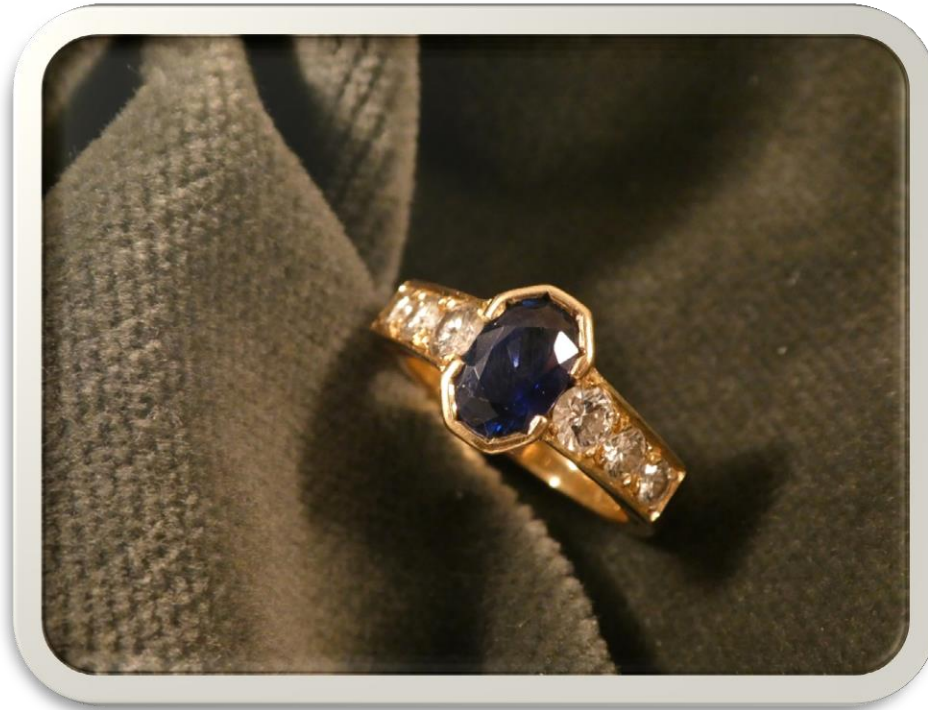

Base asta

€ 950

BANCA
CR FIRENZE

BANCA
CR FIRENZE

N° 2020752-48 Lotto 2

Anello in oro con pietra e
brillanti

g 6,5

Base asta