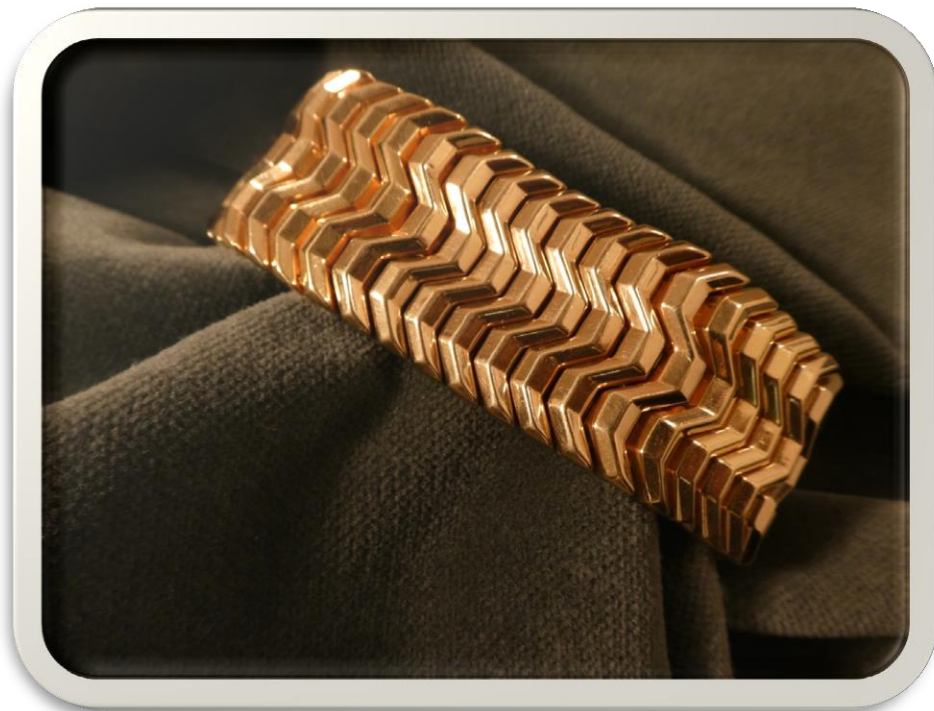

Orologio «Rolex Datejust» in
acciaio (calibro 3135) con
scatola e garanzia

g 102

Base asta

€ 1.500

BANCA
CR FIRENZE

BANCA
CR FIRENZE

N°468719-15 Lotto 1

Bracciale in oro (cm 19 ca)