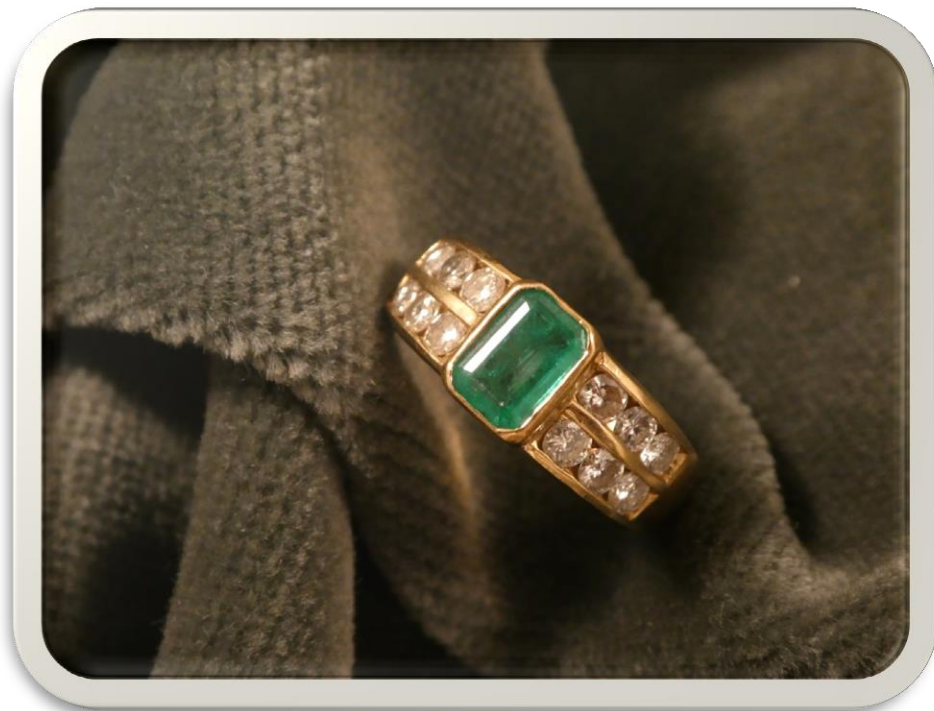

€ 200

BANCA
CR FIRENZE

BANCA
CR FIRENZE

N°471151-22 Lotto 2

Anello in oro con pietra e
brillanti

g 4,5

Base asta

€ 260