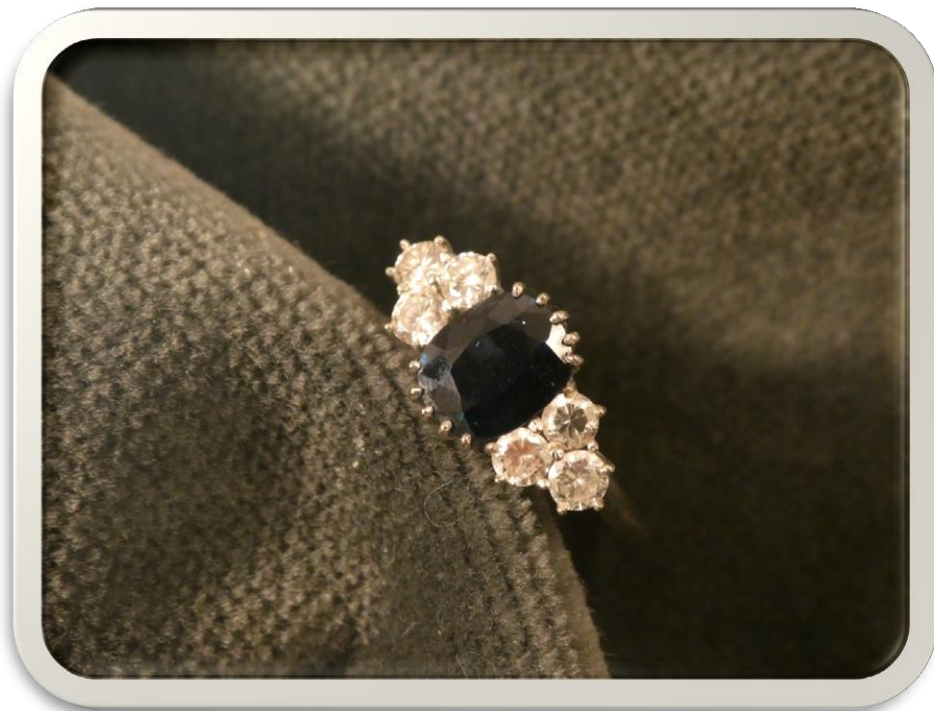

Base asta

€ 1.450

BANCA
CR FIRENZE

BANCA
CR FIRENZE

N°471151-22 Lotto 1

Anello in oro con pietra e
brillanti

g 3

Base asta